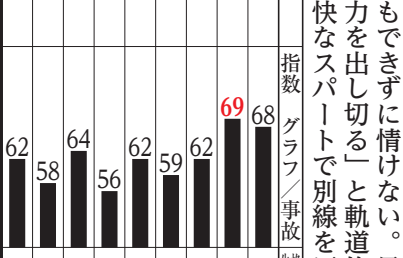

平成30年1月7日(日)【亥・九紫先勝】

白星締め

◎信頼度65%

- 2→3-4117
2→1-3518
2-7-3911
2-5-3117
1→5-8217

線を迎え撃つ。藤と山本のタッグも侮れない。鈴木雄一朗が奮起でベテラ...

鈴木雄一朗 このままでは終われない鈴木雄一朗が奮起でベテラ...

先捲りを打つ⑤の上を②が捲る
注△
馬場 2 8 1 1
馬場 5 3 4 8

氏名インタビュー
佐藤 雄 地元の山本さん
鈴木 雄 自力で勝負する

「準決は何もできずに情けない。最終日はしっかりと力を出し切る」と軌道修正を誓う鈴木が豪快なスパイトで別線を圧倒。

Main table with columns for race numbers (e.g., 9, 8, 7, 6, 5, 4, 3, 2, 1), horse names, jockeys, and various statistics.

Table with columns for horse names, race types, and detailed race results including winning times and odds.